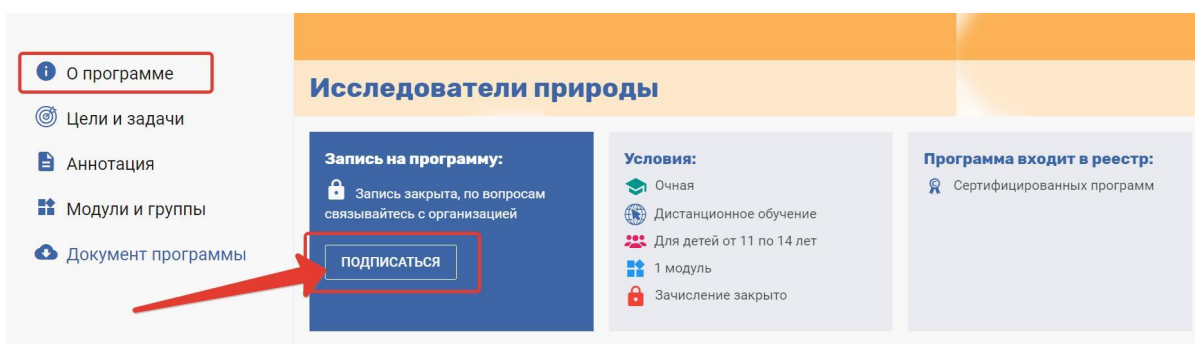

Дополнительный модуль: Оповещение родителей о свободных местах для зачисления

С помощью данного модуля родители теперь могут использовать автоматизированный способ оповещения о возможности зачисления и самостоятельно принимать решение в момент появления мест в группах. Это даёт родителю и ребенку возможность держать в поле внимания интересующие их программы, на которые пока нет возможности записаться - добавить их в избранное и не пропустить момент, когда появится место для записи. Система сама оповестит о таких моментах (набор в группы, остаток мест в группе), например, когда откроется набор в группу, когда останется последние 1-2 места и нужно скорее записываться.

Сертификат может:

1. добавлять модуль или группу интересующей его образовательной программы в избранное и удалять из избранного.